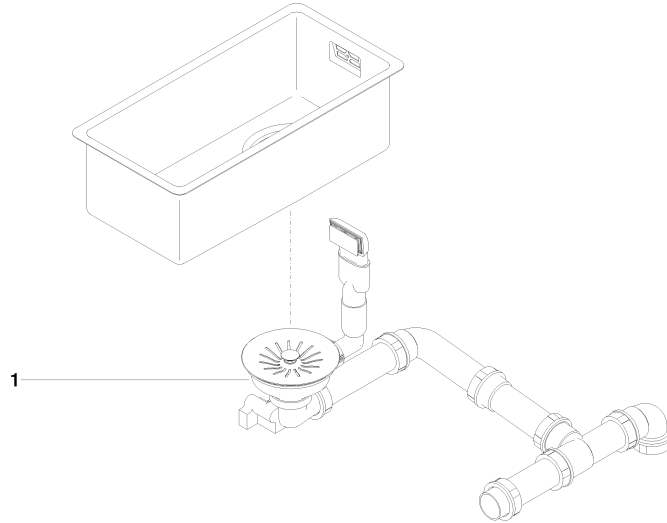

Lavello monovasca - Acciaio lucido

38 180 003

- SottoTop
- 180 x 400 mm
- Profondità lavello 140 mm
- adatto per armadietti 350 mm
- Raggio 12 mm

Piletta e troppopieno non compresi nella fornitura. Vedi accessori necessari.

Piletta e troppopieno non compresi nella fornitura.
Vedi accessori necessari.

Prodotti complementari necessari

Sistema piletta con troppo pieno 10 415 003-85
può essere chiuso a mano -
Acciaio lucido

- Valvola di scarico chiudibile a mano da 3 ½"

Lavello monovasca - Acciaio lucido

38 180 003

Lavello monovasca - Acciaio lucido

38 180 003

Elenco delle parti di ricambio

N.	Codice articolo	Denominazione	Quantità necessaria	Tempo di produzione
1	10 415 003-85	Sistema piletta con troppo pieno può essere chiuso a mano - Acciaio lucido	1	2