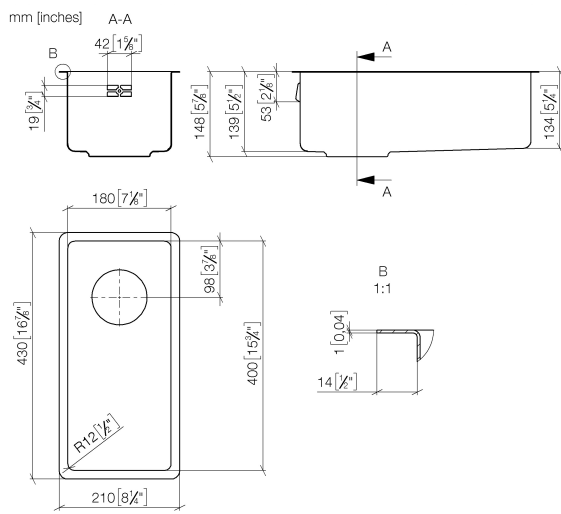

Lavello monovasca - Acciaio lucido

38 180 003

- SottoTop
- 180 x 400 mm
- Profondità lavello 140 mm
- adatto per armadietti 350 mm
- Raggio 12 mm

Piletta e troppopieno non compresi nella fornitura. Vedi accessori necessari.

Piletta e troppopieno non compresi nella fornitura.
Vedi accessori necessari.

Prodotti complementari necessari

Sistema piletta con troppo pieno 10 415 003-85
può essere chiuso a mano -
Acciaio lucido

- Valvola di scarico chiudibile a mano da 3 ½"

Lavello monovasca - Acciaio lucido

38 180 003

Lavello monovasca - Acciaio lucido

38 180 003

Elenco delle parti di ricambio

N.	Codice articolo	Denominazione	Quantità necessaria	Tempo di produzione
1	10 415 003-85	Sistema piletta con troppo pieno può essere chiuso a mano - Acciaio lucido	1	2